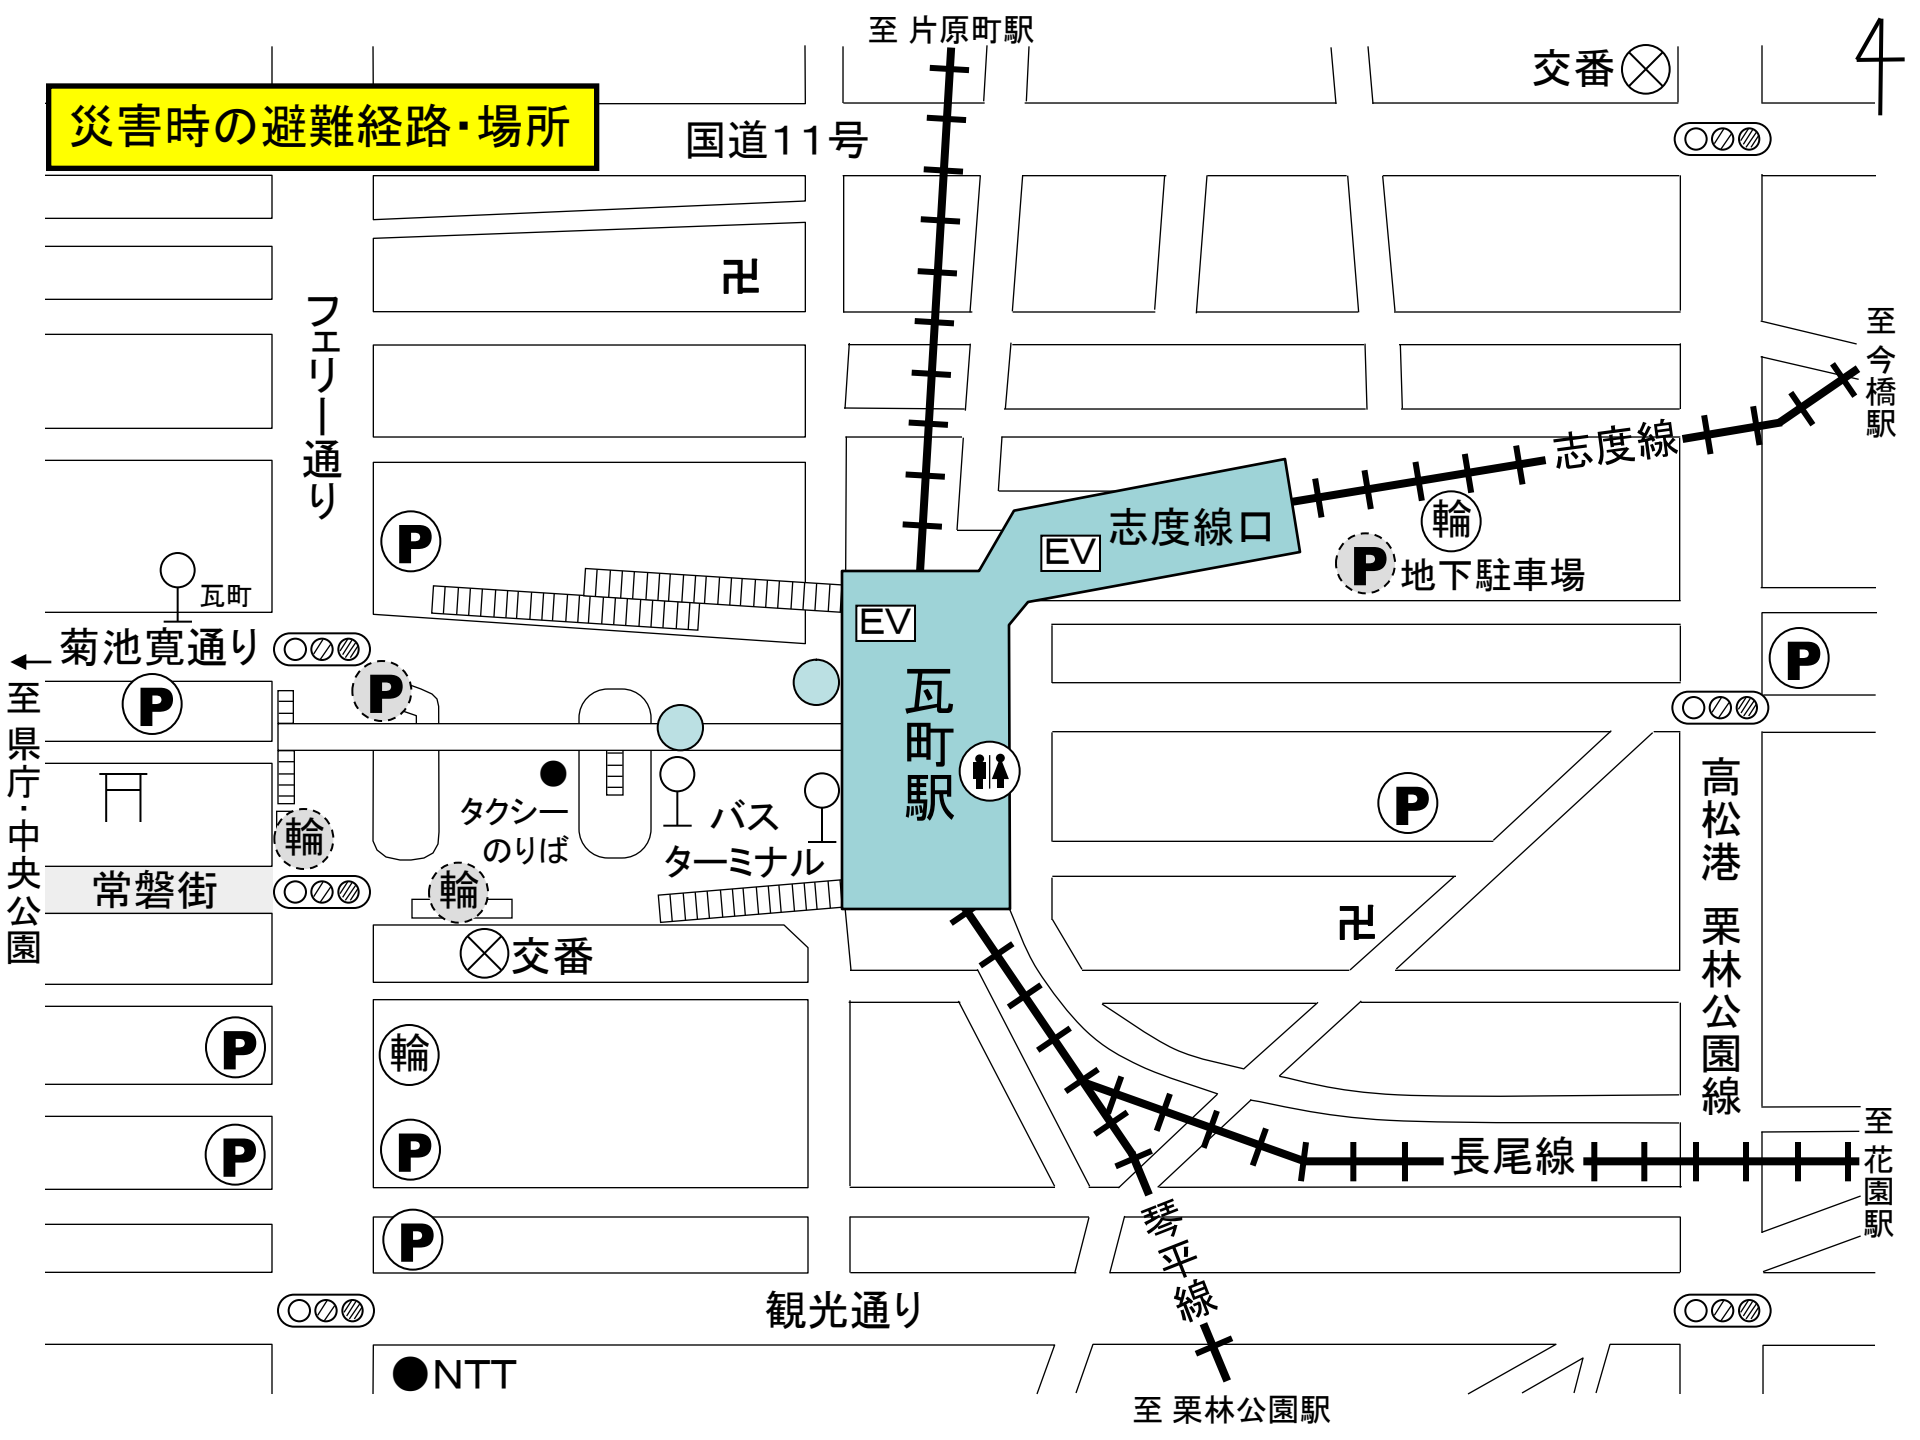

災害時の避難経路・場所

至 片原町駅

交番 ⊗

4

国道11号

○●○

フェリー通り

至今橋駅

志度線

EV 志度線口

輪

地下駐車場

P

EV

瓦町駅

輪

P

常磐街

輪

輪

交番 ⊗

高松港 栗林公園線

至花園駅

長尾線

P

輪

P

P

観光通り

琴平線

至 栗林公園駅

○●○